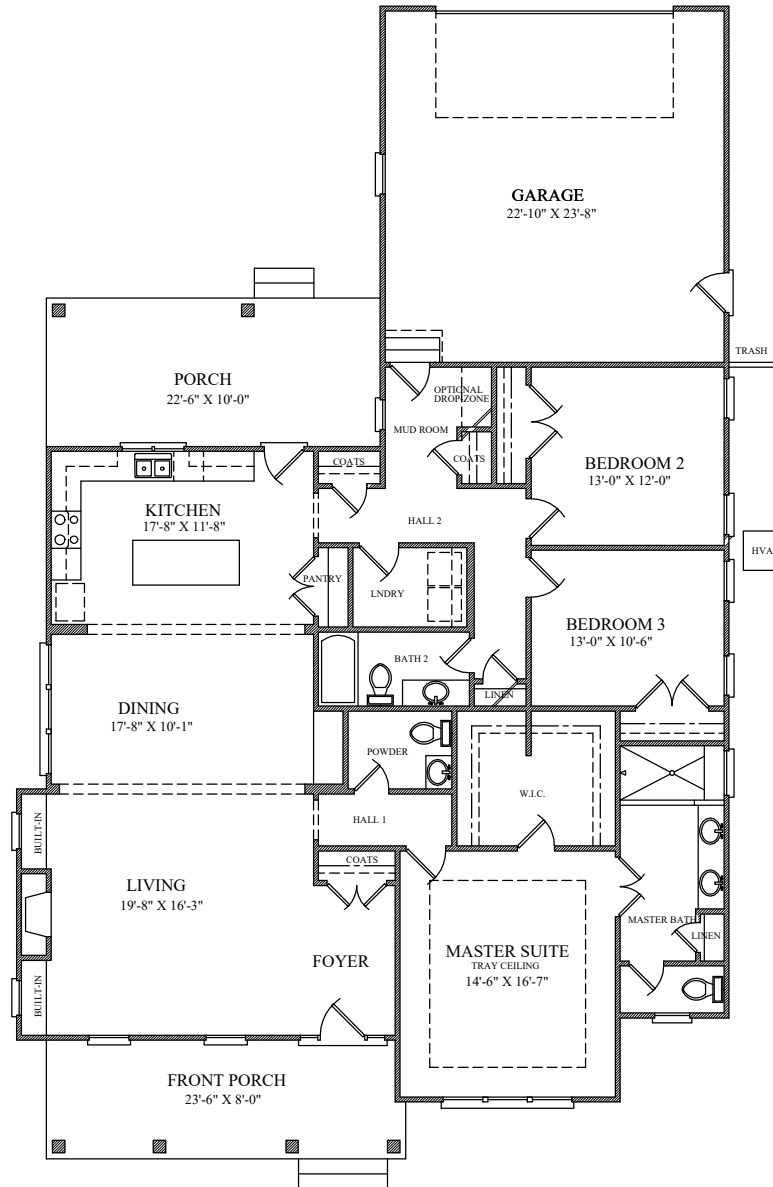

354 sq. ft. · *Optional Bonus*

2,059 sq. ft. · *First Floor*

*Plan W/ Optional Bonus*

*"The Orton Cottage" · 2,059 sq. ft. total*